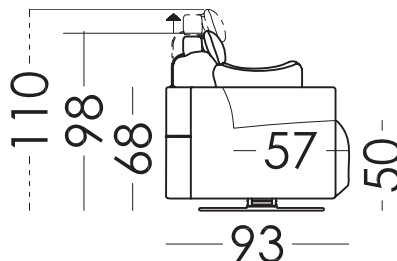

MOONRISE XL

DATI TECNICI | RV001 | IT

fama

Misure

Larghezza:	142cm
Altezza:	98cm
Profondità:	93cm
Altezza del sedile:	53cm
Altezza braccioli:	68cm
Altezza schienale:	50cm
schienale:	152cm

Dati tecnici

Telaio:	Legno e tavola di pino
Sospensione del sedile:	N.E.A
Sospensione dello schienale:	Sospensione a fettuccia da 80 mm
Durezza del sedile:	Tatto medio duro (bianco)
Sedile:	Poliuretano 35Kg + fibra
Schienale:	Fibersilk 100% fibra
Cuscini sfusi:	Fibersilk 100% fibra
Sfoderabilità:	Sedile, schienale, cuscini e poggiatesta